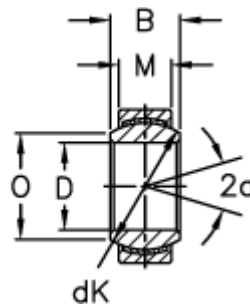

Varenummer: 03442030  
Beskrivelse: Fluro Ledleje GE 30EC-NIRO

## Mål

A	= 47 0 -0,011
B	= 22
D	= 30 0 -0,010
dK	= 40.7
Dynamisk belastning C (kN)	= 118
Kipvinkel	= 6
M	= 18
O	= 34.2

Statisk belastning C0 (kN)	= 197
Vægt	= 140